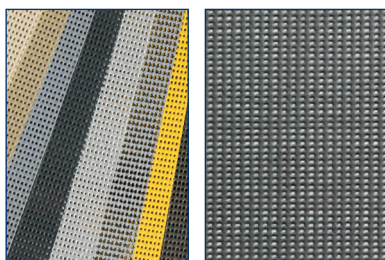

Het doek van de Alva - Soltis 86 - is zodanig transparant dat het u voldoende privacy biedt. U blijft echter ook uitzicht houden op de omgeving. Tegelijk blijft het verfrissend aangenaam achter uw windscherm.

Achteraanzicht

Screendoek Soltis 86

Doorsnede en
maatvoering

SunJoy[®]
zonwering

Constructie

De Alva heeft een aluminium behuizing waarin het doek door middel van een veersysteem wordt opgerold. De geïntegreerde veer zorgt voor een optimale spanning van het doek.

Bediening

Het doek is uit te rollen door de treklijst naar buiten te trekken. Vervolgens is de treklijst aan een bestaande muur of paal te bevestigen. De Alva kan ook worden vergrendeld met een losse eindpaal die in of op de grond wordt gemonteerd.

Vormgeving

De Alva is een stijlvol vormgegeven windscreen van aluminium. Het scherm is perfect afgewerkt en eenvoudig te bedienen.

Kleuren

De aluminium onderdelen zijn gepoedercoat en leverbaar in crème (RAL 9001), antraciet (RAL 7016) en antraciet structuurlak (RAL 7016). De handgreep, sluiting en afdek-kappen zijn gemaakt van getrommeld roestvast staal. Het doek is verkrijgbaar in de meest uiteenlopende kleuren. Daarmee is het windscherm geheel op uw wensen af te stemmen.