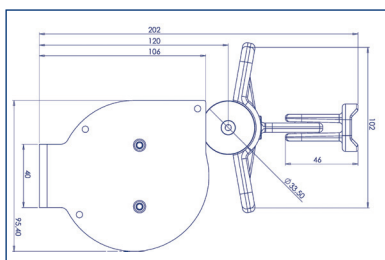

Achteraanzicht

Screendoek Soltis 86

Doorsnede en
maatvoering

SunJoy[®]
zonwering

Constructie

De Alva heeft een aluminium behuizing waarin het doek door middel van een veersysteem wordt opgerold. De geïntegreerde veer zorgt voor een optimale spanning van het doek.

Maatvoering

De Alva is met Soltis-doek maximaal 4 mtr lang en met acryldoek 3 mtr lang. Advieshoogte: vanaf 1,35 mtr tot 1,9 mtr. Afhankelijk van de situatie en in overleg met uw SunJoy-specialist zijn ook andere hoogtes mogelijk.