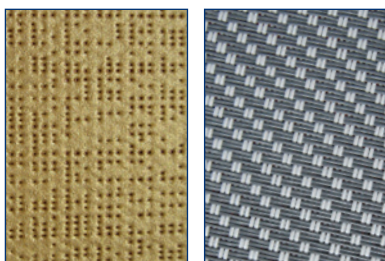

Doek (Soltis en glasvezel)

Constructie

De LockScreens zijn gemaakt van aluminium. Alle schroeven, moeren en assen zijn van roestvast staal. De screens hebben een stabiele, geruisarme, verzwaarde onderlat en een strak doek. De LockScreen is door toonaangevende test- en keuringsorganisaties getest op wind- en drukbelasting. Het scherm uit de test van 2 x 2 meter was bestand tegen windsnelheden van meer dan 145 km per uur.

Ritsgeleiding

LockScreens hebben ritsgeleiding: een ingenieus systeem waarbij het doek en de geleiders een gesloten geheel vormen.

De modellen

Er zijn drie modellen waarbij de vorm van de kast en de kastmaat verschilt:

- Schuin: LockScreen 85, 95, 105 mm
- Recht: LockScreen 85 en 95 mm
- Afgerond: LockScreen 105 en 120 mm

Het type screen (85, 95, 105 en 120 mm) is afgeleid van de kastmaat (doorsnede). De grootte van de screen bepaalt de te kiezen kastmaat.

De maximale afmetingen zijn:

- 5 mtr breed x 3 mtr hoog (= 15 m²)
- 3 mtr breed x 5 mtr hoog (= 15 m²)

Bediening

Standaard worden de LockScreens uitgevoerd met elektrische bediening. De motor is geïntegreerd in de doekrol, waardoor de bediening onzichtbaar is en de screen mooier oogt.

Vormgeving

De screen is stijlvol vormgegeven, perfect afgewerkt en eenvoudig te bedienen. Dankzij de keuze uit verschillende modellen (schuin, recht en afgerond) vormt de LockScreen een harmonieus geheel met de gevel.

Kleuren

Afhankelijk van het model is de aluminium behuizing leverbaar in wit (RAL 9010), crème (RAL 9001), grijs (RAL 7035), antraciet (RAL 7016) en antraciet structuurlak (RAL 7016). Andere RAL-kleuren zijn op aanvraag leverbaar.

Het doek is verkrijgbaar in de meest uiteenlopende kleuren. Daarmee is de zonwering geheel op uw wensen af te stemmen.

Doek

U kunt kiezen uit drie soorten screendoek: Soltis, glasvezeldoek en verduisteringsdoek. Afhankelijk van de gekozen doeksoort verschilt de mate van lichtdoorlatendheid en warmtewering.

Uw SunJoy-specialist:

GRAAFSCHAP
ZONWERING

www.graafschapzonwering.nl

www.sunjoy.nl