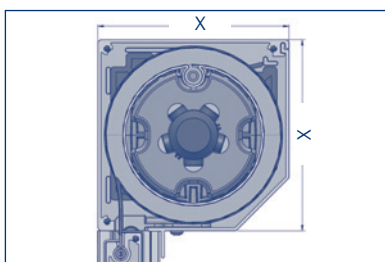

Aanzicht

Aansluiting doek en onderlat met zijgeleider

LockScreen als windscherm

Doorsnede kast (afgerond en recht)

Doorsnede kast (schuin) en maatvoering (x = 85, 95, 105 mm)

Doek (Soltis en glasvezel)

Constructie

De LockScreens zijn gemaakt van aluminium. Alle schroeven, moeren en assen zijn van roestvast staal. De screens hebben een stabiele, geruisarme, verzwaarde onderlat en een strak doek. De LockScreen is door toonaangevende test- en keuringsorganisaties getest op wind- en drukbelasting. Het scherm uit de test van 2 x 2 meter was bestand tegen windsnelheden van meer dan 145 km per uur.

Ritsgeleiding

LockScreens hebben ritsgeleiding: een ingenieus systeem waarbij het doek en de geleiders een gesloten geheel vormen.

De modellen

Er zijn drie modellen waarbij de vorm van de kast en de kastmaat verschilt:

De maximale afmetingen zijn:

- 5 mtr breed x 3 mtr hoog (= 15 m²)
- 3 mtr breed x 5 mtr hoog (= 15 m²)

Bediening

Standaard worden de LockScreens uitgevoerd met elektrische bediening. De motor is geïntegreerd in de doekrol, waardoor de bediening onzichtbaar is en de screen mooier oogt.