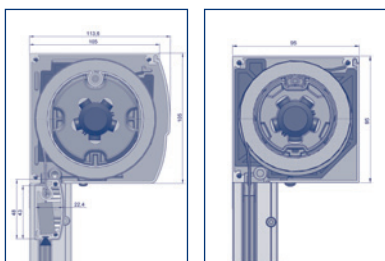

Aanzicht

Aansluiting doek en onderlat met zijgeleider

LockScreen als windscherm

Doorsnede kast (afgerond en recht)

Doorsnede kast (schuin) en maatvoering (x = 85, 95, 105 mm)

Doek (Soltis en glasvezel)

Constructie

Ritsgeleiding

LockScreens hebben ritsgeleiding: een ingenieus systeem waarbij het doek en de geleiders een gesloten geheel vormen.

De modellen

Er zijn drie modellen waarbij de vorm van de kast en de kastmaat verschilt:

- Schuin: LockScreen 85, 95, 105 mm
- Recht: LockScreen 85 en 95 mm
- Afgerond: LockScreen 105 en 120 mm

Het type screen (85, 95, 105 en 120 mm) is afgeleid van de kastmaat (doorsnede). De grootte van de screen bepaalt de te kiezen kastmaat.

De maximale afmetingen zijn:

- 5 mtr breed x 3 mtr hoog (= 15 m²)
- 3 mtr breed x 5 mtr hoog (= 15 m²)

Bediening

Standaard worden de LockScreens uitgevoerd met elektrische bediening. De motor is geïntegreerd in de doekrol, waardoor de bediening onzichtbaar is en de screen mooier oogt.