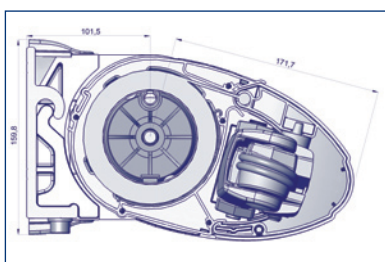

SunJoy[®]
zonwering

Constructie

Knikarmen & kap

De Situla heeft sterke en stabiele armen. De verbindingstukken en profielen zijn gemaakt van hoogwaardig aluminium. Bovendien zijn ze voorzien van twee kabels en sterke veren. De kap is vervaardigd uit corrosiebestendig poedergelakt geëxtrudeerd aluminium. Alle bouten, moeren en assen voor de knikarmen zijn van roestvast staal. De vorken zijn van smeedwerk. De Situla is TÜV en CE-gekeurd.

De maximale afmetingen zijn:

- 3,5 mtr uitval bij een breedte van 6 mtr
- Daarbij is de maximale uitvalshoek ± 5 tot ± 90 graden, afhankelijk van de bediening.

Bediening

De Situla is met de hand te bedienen door middel van een oogwindwerk met slinger, maar ook elektrische bediening - eventueel met afstandsbediening - is mogelijk.