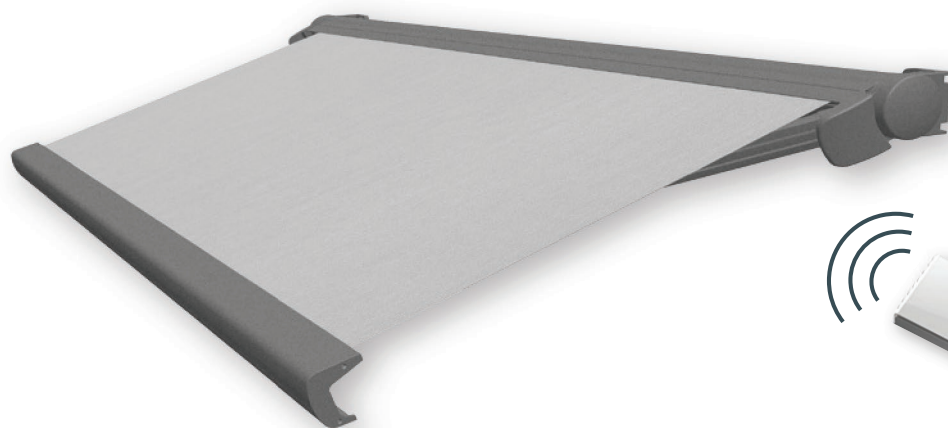

Knikarm-terrasscherm

Primo[®]

Een compact type zonnescherm dat, door zijn unieke stel mogelijkheden, in bijna iedere situatie te plaatsen is. Door de oerdegelijke knikarmen blijft een vrije doorloop onder het scherm gegarandeerd.

Dit unieke scherm, met een gewaagde maar toch tijdloze vormgeving, heeft speciale montagesteunen, die zowel voor muur- als plafondbevestiging geschikt zijn. Denk bv. aan montage onder balkons. Door toepassing van hoogwaardige materialen zoals aluminium is dit scherm een voorbeeld van absolute duurzaamheid.

Vanzelfsprekend is ook het zonweringdoek van een uitstekende kwaliteit. Behalve zonwerend is het doek vuil- en waterafstotend. Door de enorme keuze aan kleuren en dessins is het altijd mogelijk een combinatie te maken die perfect harmonieert met uw omgeving!

Tibelly®

zet **schaduw** in een ander licht

Tibelly® zonweringdoek is een acryldoek dat door speciale behandelingen en fabricagemethoden kleurecht, onderhoudsvriendelijk en water- en vuilafstotend is. Bovendien houdt het, ongeacht de kleur van het doek, tenminste 90% van de schadelijke UV-straling (99% van de UVB-straling), 70% van de zonnewarmte en 72% van de zichtbare straling tegen.