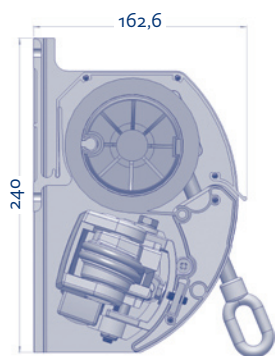

SunJoy[®]
zonwering

Onderaanzicht

Voor- en zijaanzicht

Zon-/windmeter

Doek

Doorsnede en maatvoering

SunJoy[®]
zonwering

Constructie

De maximale afmetingen zijn:

- 250 cm uitval bij een breedte van 550 cm
 - 300 cm uitval bij een breedte van 500 cm
- Daarbij is de maximale uitvalshoek ± 35 graden.

Bediening

De Polaris is met de hand te bedienen door middel van een oogwindwerk met slinger, maar ook elektrische bediening - eventueel met afstandsbediening - is mogelijk.