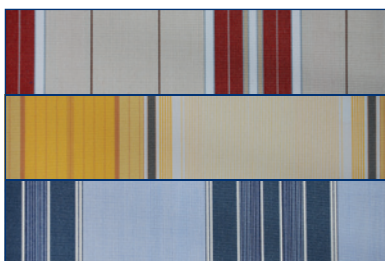

Onderaanzicht

Voor- en zijaanzicht

Zon-/windmeter

Doek

Doorsnede en maatvoering

SunJoy®
zonwering

Constructie

Knikarmen & kap

De Polaris heeft sterke en stabiele armen. De verbindingstukken en profielen zijn gemaakt van hoogwaardig aluminium. Bovendien zijn ze voorzien van twee kabels en sterke veren. De kap is vervaardigd uit corrosiebestendig poedergelakt geëxtrudeerd aluminium. Alle bouten, moeren en assen voor de knikarmen zijn van roestvast staal. De Polaris is TÜV en CE-gekeurd.

De maximale afmetingen zijn:

1. 250 cm uitval bij een breedte van 550 cm
   - 300 cm uitval bij een breedte van 500 cm
2. Daarbij is de maximale uitvalshoek ± 35 graden.

Bediening

De Polaris is met de hand te bedienen door middel van een oogwindwerk met slinger, maar ook elektrische bediening - eventueel met afstandsbediening - is mogelijk.

Zon-/windmeter

Het plaatsen van een zon-/windmeter maakt het scherm comfortabel in gebruik. Bij verschillende weersomstandigheden zorgt de meter ervoor dat het scherm automatisch uitgaat of wordt ingetrokken. Natuurlijk behoort afstandsbediening tot de mogelijkheden.

Vormgeving

De Polaris is een stijlvol vormgegeven semi-cassettescherm. *Semi* betekent dat het doek zowel aan de voor- als de bovenkant tegen weersinvloeden beschermd is. Daarbij is de Polaris perfect afgewerkt en eenvoudig te bedienen.

Kleuren

De aluminium behuizing is standaard leverbaar in technisch zilver en crème (RAL 9001). Andere RAL-kleuren zijn op aanvraag leverbaar.

Het doek is verkrijgbaar in de meest uiteenlopende kleuren. Daarmee is de zonwering geheel op uw wensen af te stemmen.

Doek

Sunstock Holland Collectie