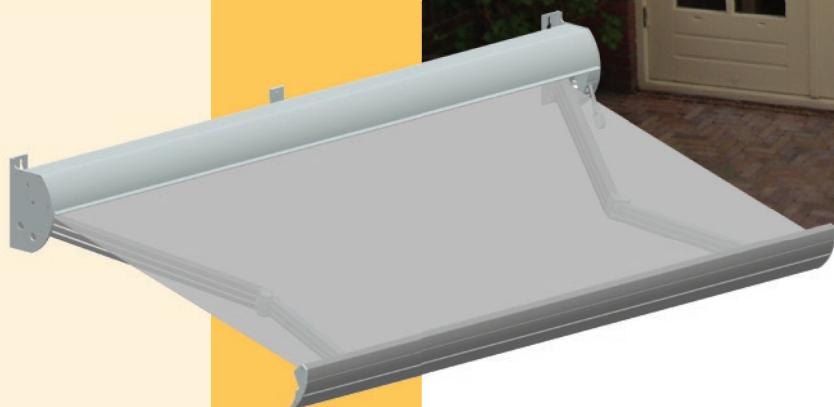

Polaris

Knikarmscherm

Door zijn eenvoud en strakke lijnen is de Polaris een knikarmscherm dat bij iedere gevel past. Dankzij een maximale uitval van maar liefst 3 meter kunt u op zonnere dagen volop genieten van schaduw en koelte in uw huis en in de tuin. De oerdegelijke knikarmen garanderen een vrije doorloop onder het scherm.

De Polaris is op bijna alle gevels te plaatsen. Het scherm is zeer eenvoudig af te stellen en voorzien van inloopwielletjes waardoor de voorlijst altijd goed sluit.

Uiteraard is ook het zonweringdoek van een uitstekende kwaliteit. Behalve zonwerend is het materiaal vuil- en waterafstotend. De vele kleuren en dessins zijn zo te combineren dat ze perfect harmoniëren met uw omgeving.

Knikarmen & kap

De Polaris heeft sterke en stabiele armen. De verbindingstukken en profielen zijn gemaakt van hoogwaardig aluminium. Bovendien zijn ze voorzien van twee kabels en sterke veren. De kap is vervaardigd uit corrosiebestendig poedergelakt geëxtrudeerd aluminium. Alle bouten, moeren en assen voor de knikarmen zijn van roestvast staal. De Polaris is TÜV en CE-gekeurd.

Vormgeving

De Polaris is een stijlvol vormgegeven semi-cassettescherm. *Semi* betekent dat het doek zowel aan de voor- als de bovenkant tegen weersinvloeden beschermd is. Daarbij is de Polaris perfect afgewerkt en eenvoudig te bedienen.