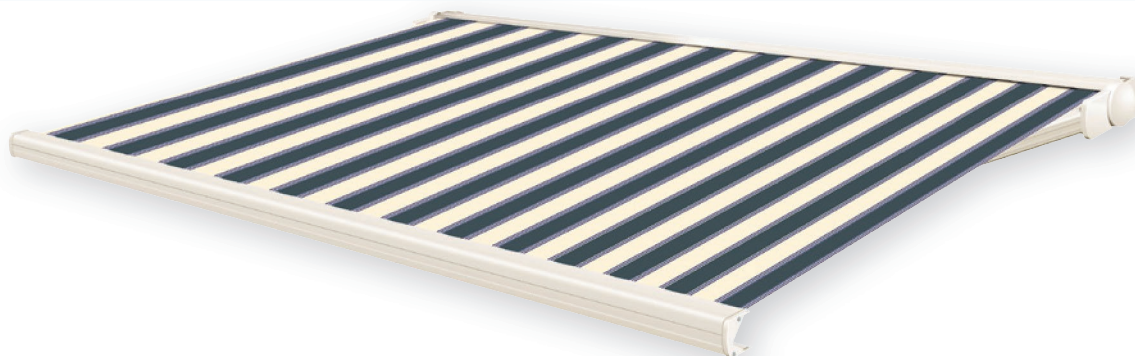

Knikarm-terrasscherf

# Linea®

Een nieuw type zonnescherf dat, door zijn compacte vorm en unieke stel mogelijkheden, in bijna iedere situatie te plaatsen is. Door de montage van oerdegelijke knik- armen blijft een vrije doorloop onder het scherf gegarandeerd.

Dit unieke scherf, met z'n gewaagde maar toch tijdloze vormgeving, heeft speciale montagesteunen, die zowel voor muur- als plafondbevestiging geschikt zijn. Denk bv. aan montage onder balkons. De maximale breedte van dit scherf is 600 cm bij een uitval van 250 cm of een breedte van 550 cm bij een uitval van 300 cm. De knikarmen hebben een uitval van 150, 200, 250 of 300 cm. Door toepas-

### De vormgeving

Door de compacte en mooi afgeronde vormgeving is dit cassettescherm gedurfd en toch tijdloos. De sierlijke kleine cassette (hoogte ± 12,5 cm) zorgt voor een verfraaiing van uw gevel. In gesloten stand zorgt zij voor een optimale bescherming van het doek.