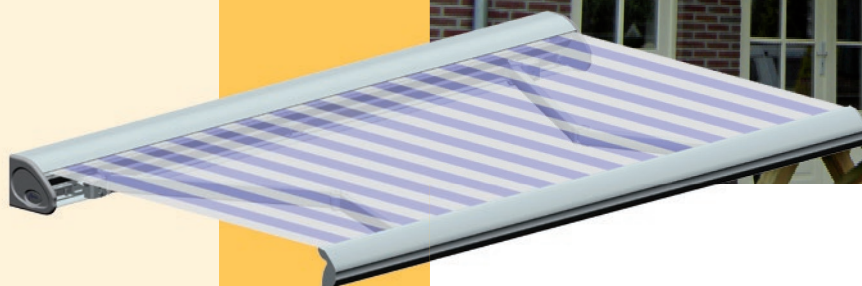

Merga

Knikarmscherm

De Merga is absoluut een scherm van topkwaliteit. Het is buitengewoon solide, compact en uiterst fraai vormgegeven. Wanneer het scherm gesloten is, zijn alle bewegende delen – inclusief het doek – netjes opgeborgen in een mooie cassette. Door zijn compacte vormgeving en strakke lijnen is de Merga een knikarmscherm dat bij iedere gevel past. Dankzij een maximale uitval van maar liefst 3,5 meter kunt u op zonovergoten en warme dagen volop genieten van schaduw en koelte in uw huis en in de tuin. De oerdegelijke knikarmen garanderen een vrije doorloop onder het scherm.

Uiteraard is ook het zonweringdoek van een uitstekende kwaliteit. Behalve zonwerend is het materiaal vuil- en waterafstotend. De vele kleuren en dessins zijn zo te combineren dat ze perfect harmoniëren met uw omgeving.

SunJoy®
zonwering