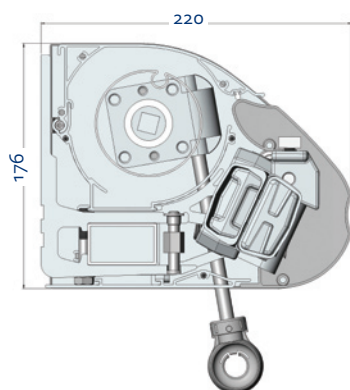

SunJoy[®]
zonwering

Onderaanzicht

Voor- en zijaanzicht

Zon-/windmeter

Doek

Doorsnede en maatvoering

Constructie

Knikarmen & kap

De Merga heeft sterke en stabiele armen. De verbindingstukken en profielen zijn gemaakt van hoogwaardig aluminium. Bovendien zijn ze voorzien van twee kabels en sterke veren. De kap is vervaardigd uit corrosiebestendig poedergelakt geëxtrudeerd aluminium. Alle bouten, moeren en assen voor de knikarmen zijn van roestvast staal. De Merga is TÜV en CE-gekeurd.

De maximale afmetingen zijn:

- 3,5 mtr uitval bij een breedte van 7,5 mtr of 15 mtr (bij een gekoppeld scherm)

Daarbij is de maximale uitvalshoek ± 35 graden.

Bediening

De Merga is met de hand te bedienen door middel van een oogwindwerk met slinger, maar ook elektrische bediening - eventueel met afstandsbediening - is mogelijk.