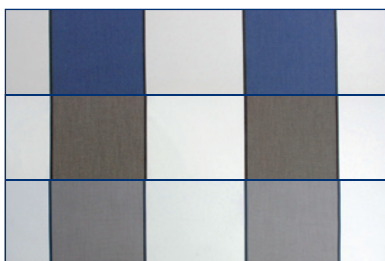

Onderaanzicht

Voor- en zijaanzicht

Zon-/windmeter

Doek

Doorsnede en maatvoering

Constructie

Knikarmen & kap

De Merga heeft sterke en stabiele armen. De verbindingstukken en profielen zijn gemaakt van hoogwaardig aluminium. Bovendien zijn ze voorzien van twee kabels en sterke veren. De kap is vervaardigd uit corrosiebestendig poedergelakt geëxtrudeerd aluminium. Alle bouten, moeren en assen voor de knikarmen zijn van roestvast staal. De Merga is TÜV en CE-gekeurd.

De maximale afmetingen zijn:

- 3,5 mtr uitval bij een breedte van 7,5 mtr of 15 mtr (bij een gekoppeld scherm)

Daarbij is de maximale uitvalshoek ± 35 graden.

Bediening

De Merga is met de hand te bedienen door middel van een oogwindwerk met slinger, maar ook elektrische bediening - eventueel met afstandsbediening - is mogelijk.

Zon-/windmeter

Het plaatsen van een zon-/windmeter maakt het scherm comfortabel in gebruik. Bij verschillende weersomstandigheden zorgt de meter ervoor dat het scherm automatisch uitgaat of wordt ingetrokken. Natuurlijk behoort afstandsbediening tot de mogelijkheden.

Vormgeving

De Merga is een stijlvol vormgegeven cassettescherm. Het doek wordt door de cassette volledig tegen weersinvloeden beschermd. Daarbij is de Merga perfect afgewerkt en eenvoudig te bedienen.

Kleuren

De aluminium behuizing is standaard leverbaar in technisch zilver, crème (RAL 9001), wit (RAL 9010) en antraciet (RAL 7016). Andere RAL-kleuren zijn op aanvraag leverbaar. Het doek is verkrijgbaar in de meest uiteenlopende kleuren. Daarmee is de zonwering geheel op uw wensen af te stemmen.

Doek

SunJoy Collectie